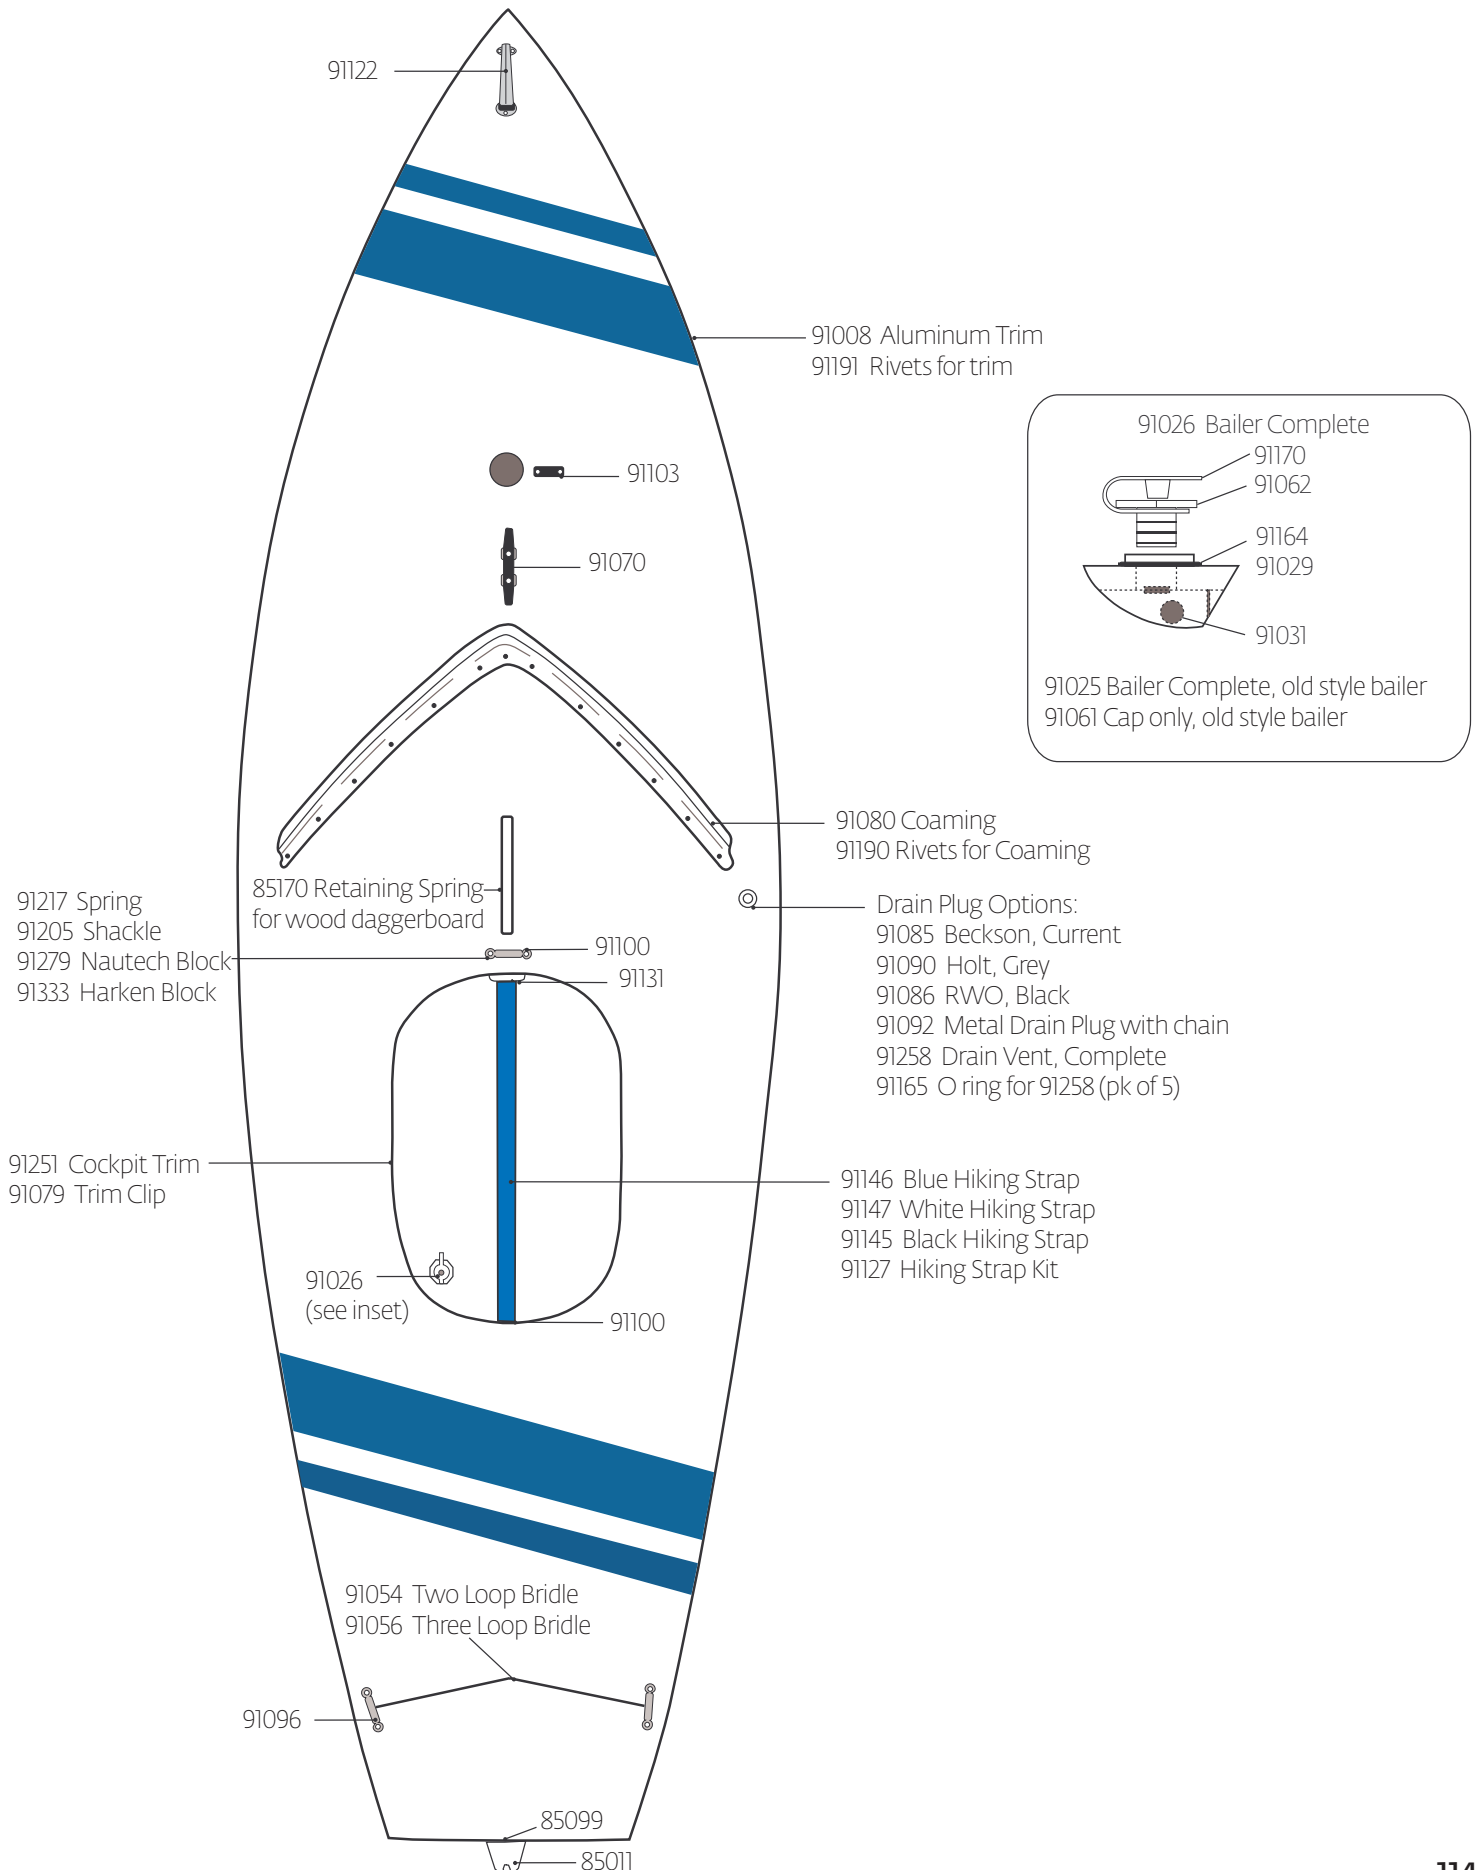

Sunfish Parts Locator

Sunfish Deck

Sail Options

Sunfish Deck

Sunfish Blades

85194

85210 Aluminum Tiller

1/4-20, 2 1/4" Stainless Steel Bolt

85194

85200

85246

85190

85009

91261

85028 Daggerboard

85236

85170 Spring for wooden daggerboard (not pictured)

85080

85012

91175

85171

85126

85011

91179

85169

85085

85082

85122

85158 Rudder, Rigged

85138 Rudder Conversion Kit