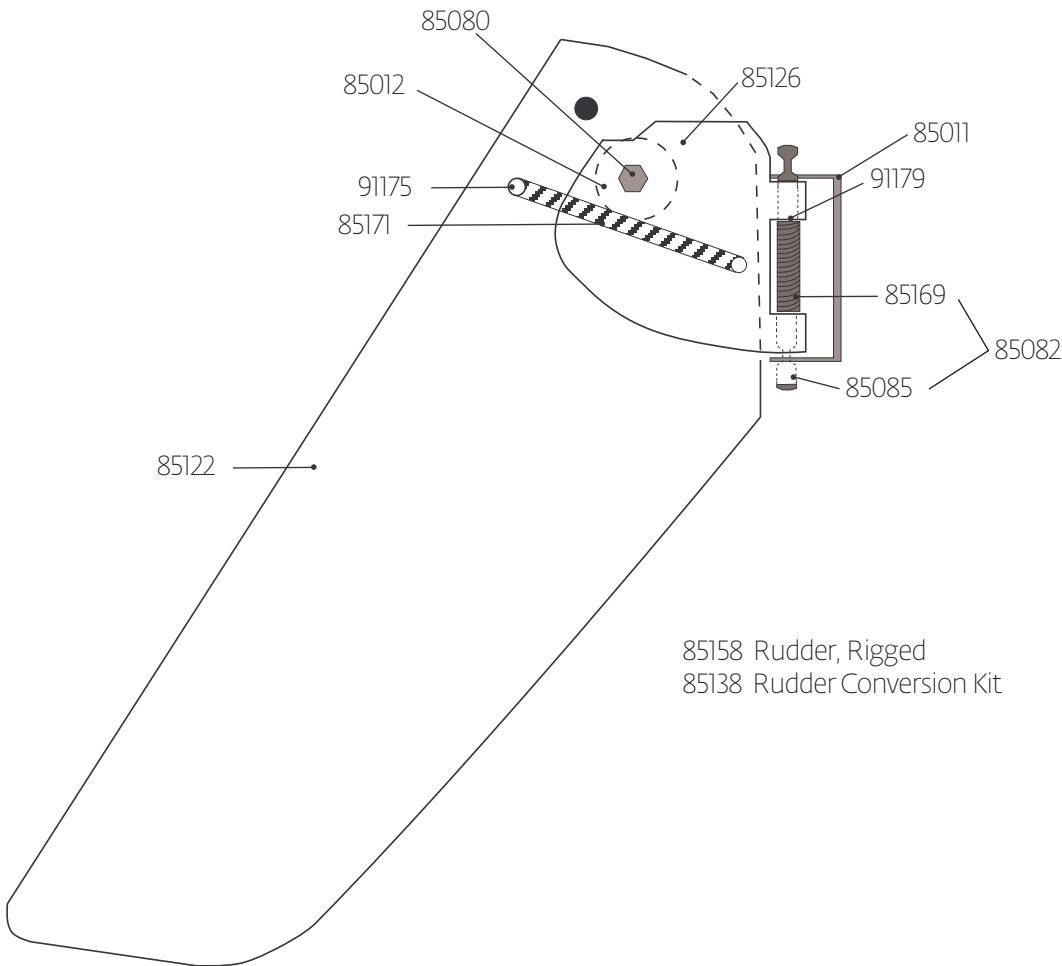

Sunfish Parts Locator

Sunfish Deck

Sail Options

Sunfish Deck

Sunfish Blades

85194

85210 Aluminum Tiller

1/4-20, 2 1/4" Stainless Steel Bolt

85194

85200

85246

85190

85009

91261

85028 Daggerboard

85236

85170 Spring for wooden daggerboard (not pictured)

85080

85012

91175

85171

85126

85011

91179

85169

85085

85082

85122

85158 Rudder, Rigged

85138 Rudder Conversion Kit