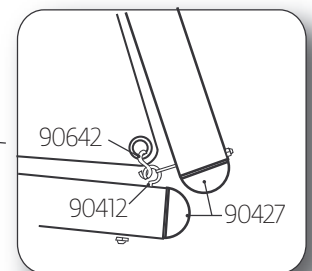

Sunfish Parts Locator

Sunfish Deck

Sail Options

Sunfish Deck

Sunfish Blades

85194

85210 Aluminum Tiller

1/4-20, 2 1/4" Stainless Steel Bolt

85194

85200

85246

85190

85009

91261

85028 Daggerboard

85236