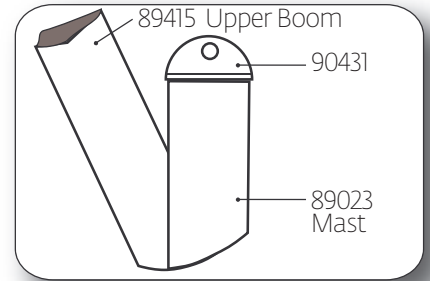

Sunfish Parts Locator

Sunfish Deck

Sail Options

Sunfish Deck

Sunfish Blades

85194

85210 Aluminum Tiller

1/4-20, 2 1/4" Stainless Steel Bolt

85194

85200

85246

85190

85009

91261

85028 Daggerboard

85236