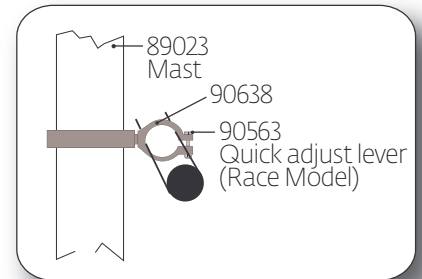

Sunfish Parts Locator

Sunfish Deck

Sail Options

Sunfish Deck

Sunfish Blades

85194

85210 Aluminum Tiller

1/4-20, 2 1/4" Stainless Steel Bolt

85194

85200

85246

85190

85009

91261

85028 Daggerboard

85236