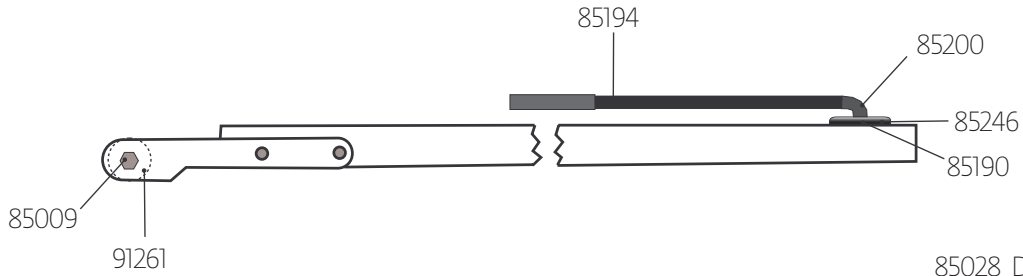

Sunfish Parts Locator

Sunfish Deck

Sail Options

Sunfish Deck

Sunfish Blades

85194

85210 Aluminum Tiller

1/4-20, 2 1/4" Stainless Steel Bolt

85194

85200

85246

85190

85009

91261

85028 Daggerboard

85236