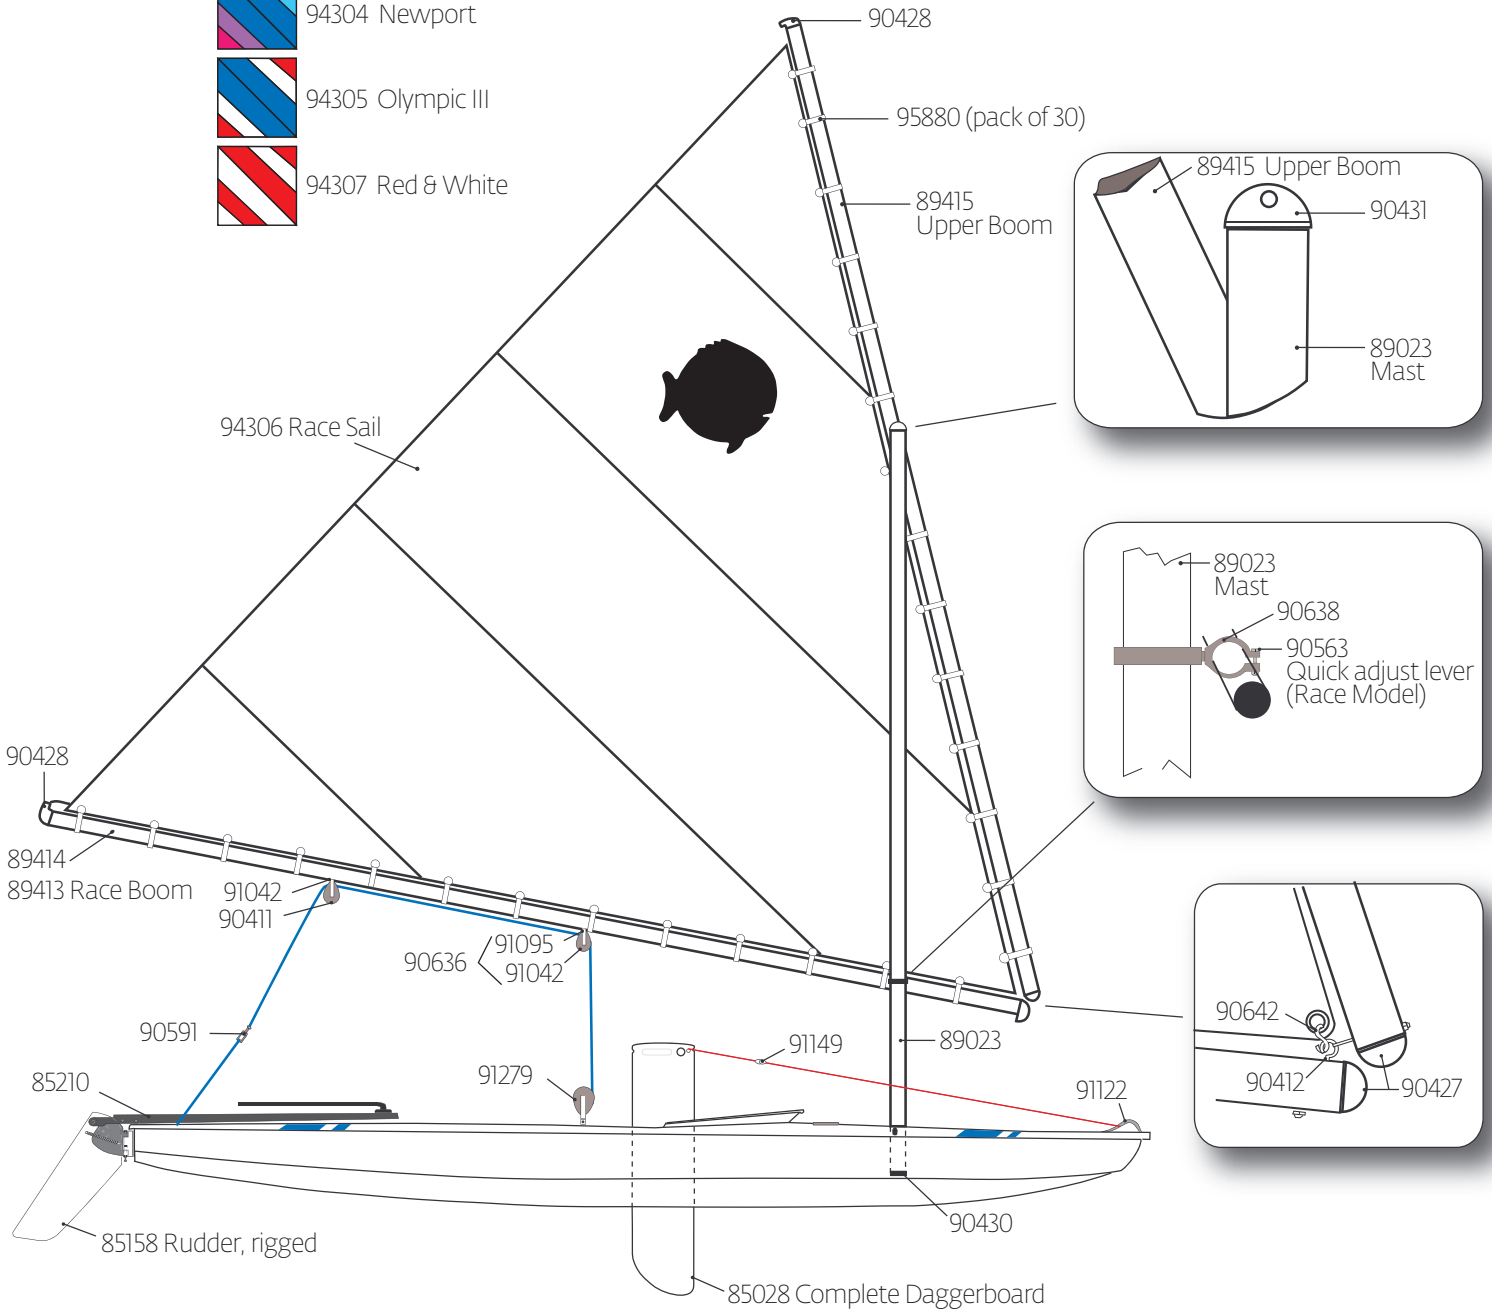

Sunfish Parts Locator

Sunfish Deck

Sail Options

Sunfish Deck

Sunfish Blades

85194

85210 Aluminum Tiller

1/4-20, 2 1/4" Stainless Steel Bolt

85194

85200

85246

85190

85009

91261

85028 Daggerboard

85236

85170 Spring for wooden daggerboard (not pictured)

85080

85012

91175

85171

85126

85011

91179

85169

85085

85082

85122

85158 Rudder, Rigged

85138 Rudder Conversion Kit